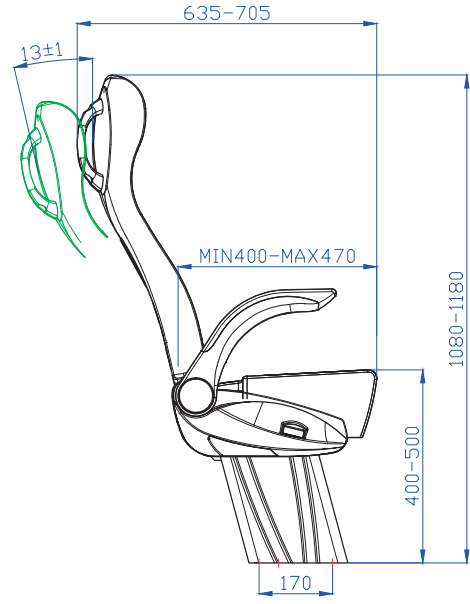

SEGE
PASSENGER
4030X
M2 / M3

WE
MANUFACTURE
COMFORT
&
SAFETY

TECHNICAL DRAWING (FRONT VIEW)

TECHNICAL DRAWING (SIDE VIEW)

OPTIONS

V.54 Boss Armrest	Pipe Armrest	Backrest Cover 4030X	Backrest Cover Half	Central Armrest	Table Pro 70
USB Charger	Reclining Rope	Isofix	Harmony Handle	Backrest Cover	Corner Handle

ÖZELLİKLER	FEATURES	CARACTERÍSTICAS	DIE OPTION
Yatar Arkalık	Reclining Backrest	Respaldo Reclinable	Rückenverstellung
Sabit Arkalık	Fixed Backrest	Respaldo Fijo	Fix Rücklehne
Yana Açar	Lateral Seat Adjustment	Movimiento Lateral	Seitenverstellung
3N/2N Kemer	3P/2P Seat Belt	3P/2P Cinturón	3P/2P Sicherheitgurt
Katlanır Kolçak	Foldable Armrest	Apoyabrazos Abatible	Klappbar Armlehnen
Boru Kolçak	Pipe Armrest	Protector Lateral	Rohr Armlehnen
Orta Kolçak	Central Armrest	Apoyabrazos Central	Zentral Armlehnen
Arka Kapak	Backrest Cover	Carcasa Trasera	Rücklehne Decke
Arka Kapak - Yarım	Backrest Cover - Half	1/2 Carcasa Trasera	Rücklehne Decke - Halbe
Dikey Tutamak	Vertical Handle	Asidero Vertical	Vertikaler Griff
Köşe Tutamak	Corner Handle	Agarrador Lateral	Schulbus Griff
Gazetelik	Magazine Net	Revistero	Zeitung Netz
Servis Tableti - IPAD Yuvalı	Service Table - IPAD Slot	Mesita Con Ranura IPAD	Tische Mit IPAD-Slot
Ayak Dayama	Footrest	Reposapiés	Fuß Stütze
USB Şarj	USB Charger	Cargador USB	USB - Ladegerät
Isofix - Top Tether	Isofix - Top Tether	Isofix - Top Tether	Isofix - Top Tether
Katlanır Arkalık	Foldable Backrest	Respaldo Plegable	Klappbar Rücklehnen
Çöp Kutusu	Waste Basket	Papelera	Abfallbehälter