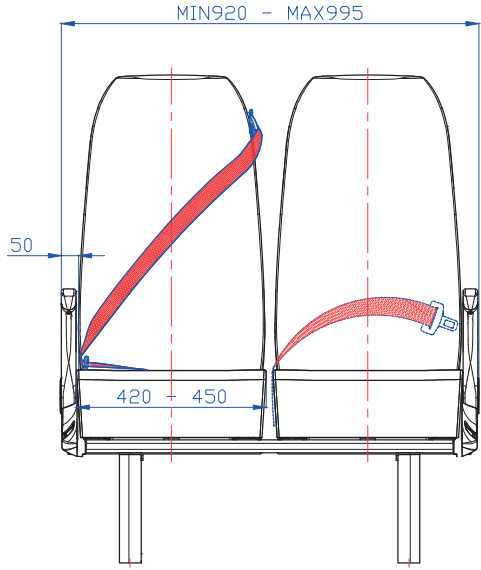

SEGE
PASSENGER
4030X
M2 / M3

WE
MANUFACTURE
COMFORT
&
SAFETY

TECHNICAL DRAWING (FRONT VIEW)

TECHNICAL DRAWING (SIDE VIEW)

OPTIONS

V.54 Boss Armrest	Pipe Armrest	Backrest Cover 4030X	Backrest Cover Half	Central Armrest	Table Pro 70
USB Charger	Reclining Rope	Isofix	Harmony Handle	Backrest Cover	Corner Handle

ÖZELLİKLER	FEATURES	CARACTERÍSTICAS	DIE OPTION
Yatar Arkalık	Reclining Backrest	Respaldo Reclinable	Rückenverstellung
Sabit Arkalık	Fixed Backrest	Respaldo Fijo	Fix Rücklehne
Yana Açar	Lateral Seat Adjustment	Movimiento Lateral	Seitenverstellung
3N/2N Kemer	3P/2P Seat Belt	3P/2P Cinturón	3P/2P Sicherheitgurt
Katlanır Kolçak	Foldable Armrest	Apoyabrazos Abatible	Klappbar Armlehnen
Boru Kolçak	Pipe Armrest	Protector Lateral	Rohr Armlehnen
Orta Kolçak	Central Armrest	Apoyabrazos Central	Zentral Armlehnen
Arka Kapak	Backrest Cover	Carcasa Trasera	Rücklehne Decke
Arka Kapak - Yarım	Backrest Cover - Half	1/2 Carcasa Trasera	Rücklehne Decke - Halbe
Dikey Tutamak	Vertical Handle	Asidero Vertical	Vertikaler Griff
Köşe Tutamak	Corner Handle	Agarrador Lateral	Schulbus Griff
Gazetelik	Magazine Net	Revistero	Zeitung Netz
Servis Tableti - IPAD Yuvalı	Service Table - IPAD Slot	Mesita Con Ranura IPAD	Tische Mit IPAD-Slot
Ayak Dayama	Footrest	Reposapiés	Fuß Stütze
USB Şarj	USB Charger	Cargador USB	USB - Ladegerät
Isofix - Top Tether	Isofix - Top Tether	Isofix - Top Tether	Isofix - Top Tether
Katlanır Arkalık	Foldable Backrest	Respaldo Plegable	Klappbar Rücklehnen
Çöp Kutusu	Waste Basket	Papelera	Abfallbehälter